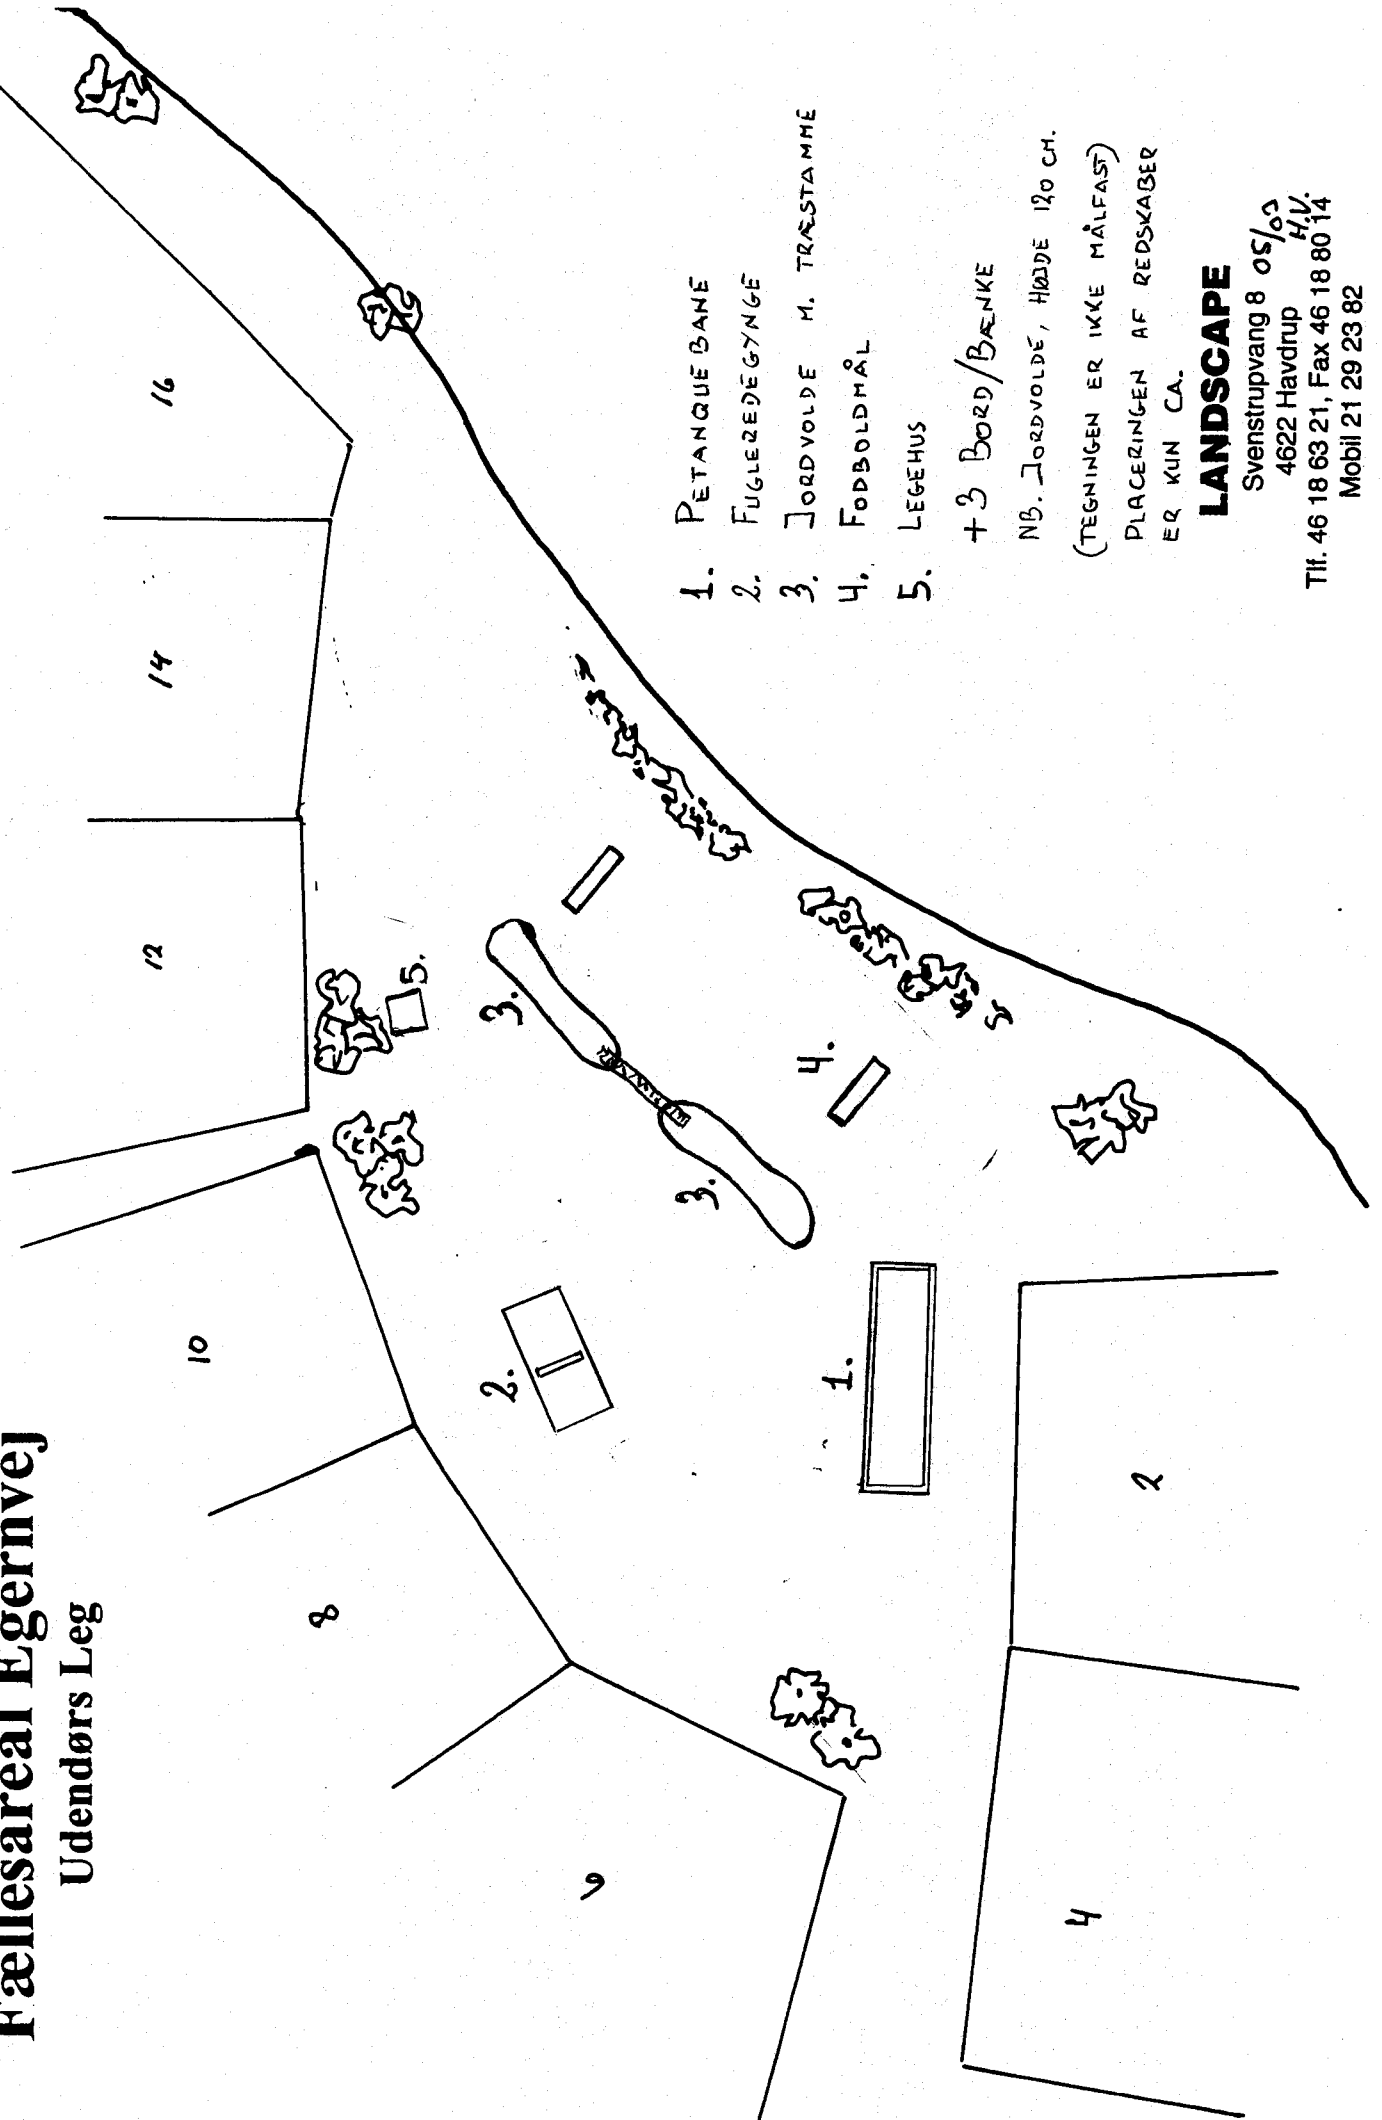

Fællesareal Egernevej

Udendørs Leg

1:50

1. PETANQUE BANE
2. FUGLEREDEGYNGE
3. JORDVOLDE M. TRÆSTAMME
4. FODBOLDMÅL
5. LEGEHUS

+ 3 BORD/BÆNKE

NB. JORDVOLDE, HØJDE 120 CM.

(TEGNINGEN ER IKKE MÅLFAST)
PLACERINGS AF REDSKABER
ER KUN CA.